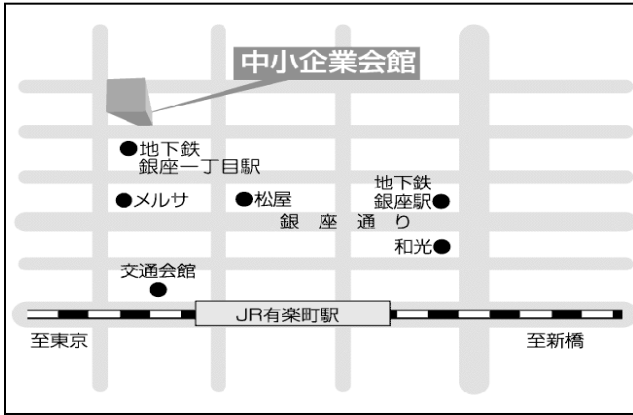

第51回 POP広告クリエイター技能審査試験 試験会場案内図

2012年2月18日(土)

[試験実施時間 13:00~16:30]

- 各試験会場(試験実施教室)への入室は、12:40からとなります。
- 各試験会場は弊会が試験会場として、会議室もしくは教室を借用しています。直接のお問い合わせはご遠慮下さい。
- また、会場へは電車・バス等の公共交通機関をご利用下さい。
- ※駐車場のご用意はございません。

札幌会場

札幌市産業振興センター技能訓練棟3F
セミナールーム3
札幌市白石区東札幌5条1-1-1

- ・地下鉄東西線「東札幌駅」 徒歩8分
- ・JRバス停留所「中央1条1丁目」 徒歩8分
- ・JRバス停留所「札幌コンベンションセンター」 徒歩3分

新潟会場

コープシティ花園
新潟市花園1-2-2

- ・JR新潟駅万代口から連絡通路と直結。

社団法人 公開経営指導協会 検定試験担当

〒104-8114

東京都中央区銀座2-10-18

東京都中小企業会館

TEL03-3542-0306/FAX03-3541-9044

東京会場

東京都中小企業会館
東京都中央区銀座2-10-18

- ・JR有楽町駅徒歩7分
- ・地下鉄銀座駅(A13)又は東銀座駅(A8)徒歩6分
- ・地下鉄有楽町線銀座一丁目駅(出口11)徒歩1分

名古屋会場

NSC 名古屋総合デザイン専門学校
名古屋市中区新栄1-9-6

- ・地下鉄東山線「新栄町」1番出口 徒歩5分
- ・地下鉄名城線「栄駅」5番出口 徒歩8分

金沢会場

金沢勤労者プラザ 103教室
金沢市北安江3-2-20

- ・JR「金沢駅」西口 徒歩10分

大阪会場

エル・おおさか(大阪府立労働センター)
大阪府中央区北浜東3-14

- ・京阪・地下鉄谷町線「天満橋駅」より西へ300m
- ・京阪・地下鉄堺筋線「北浜駅」より東へ500m
- ・地下鉄御堂筋線「淀屋橋駅」より東へ1,200m
- ・JR東西線「大阪天満宮駅」より南へ850m